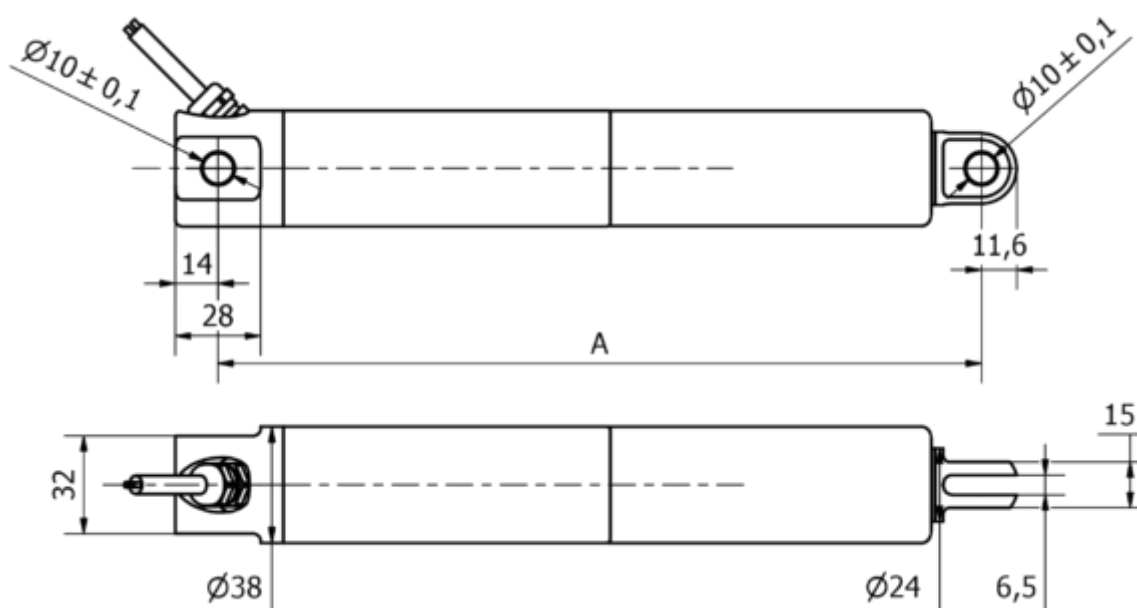

Varenummer: 8S38205008003KCNLSN0

Beskrivelse: KLEElíne38, 50mm, 800N, 8 mm/s, Rustfast, IP69K
24 VDC, 3 m. kabel, Limit Switch, Clevis

Mål

A	= 200 + slaglængde/stroke
Hastighed mm/s	= 8 mm/s
Kabel længde	= 3 m
Option	= Limit switch
Slaglængde (mm)	= 50
Spænding	= 24 V